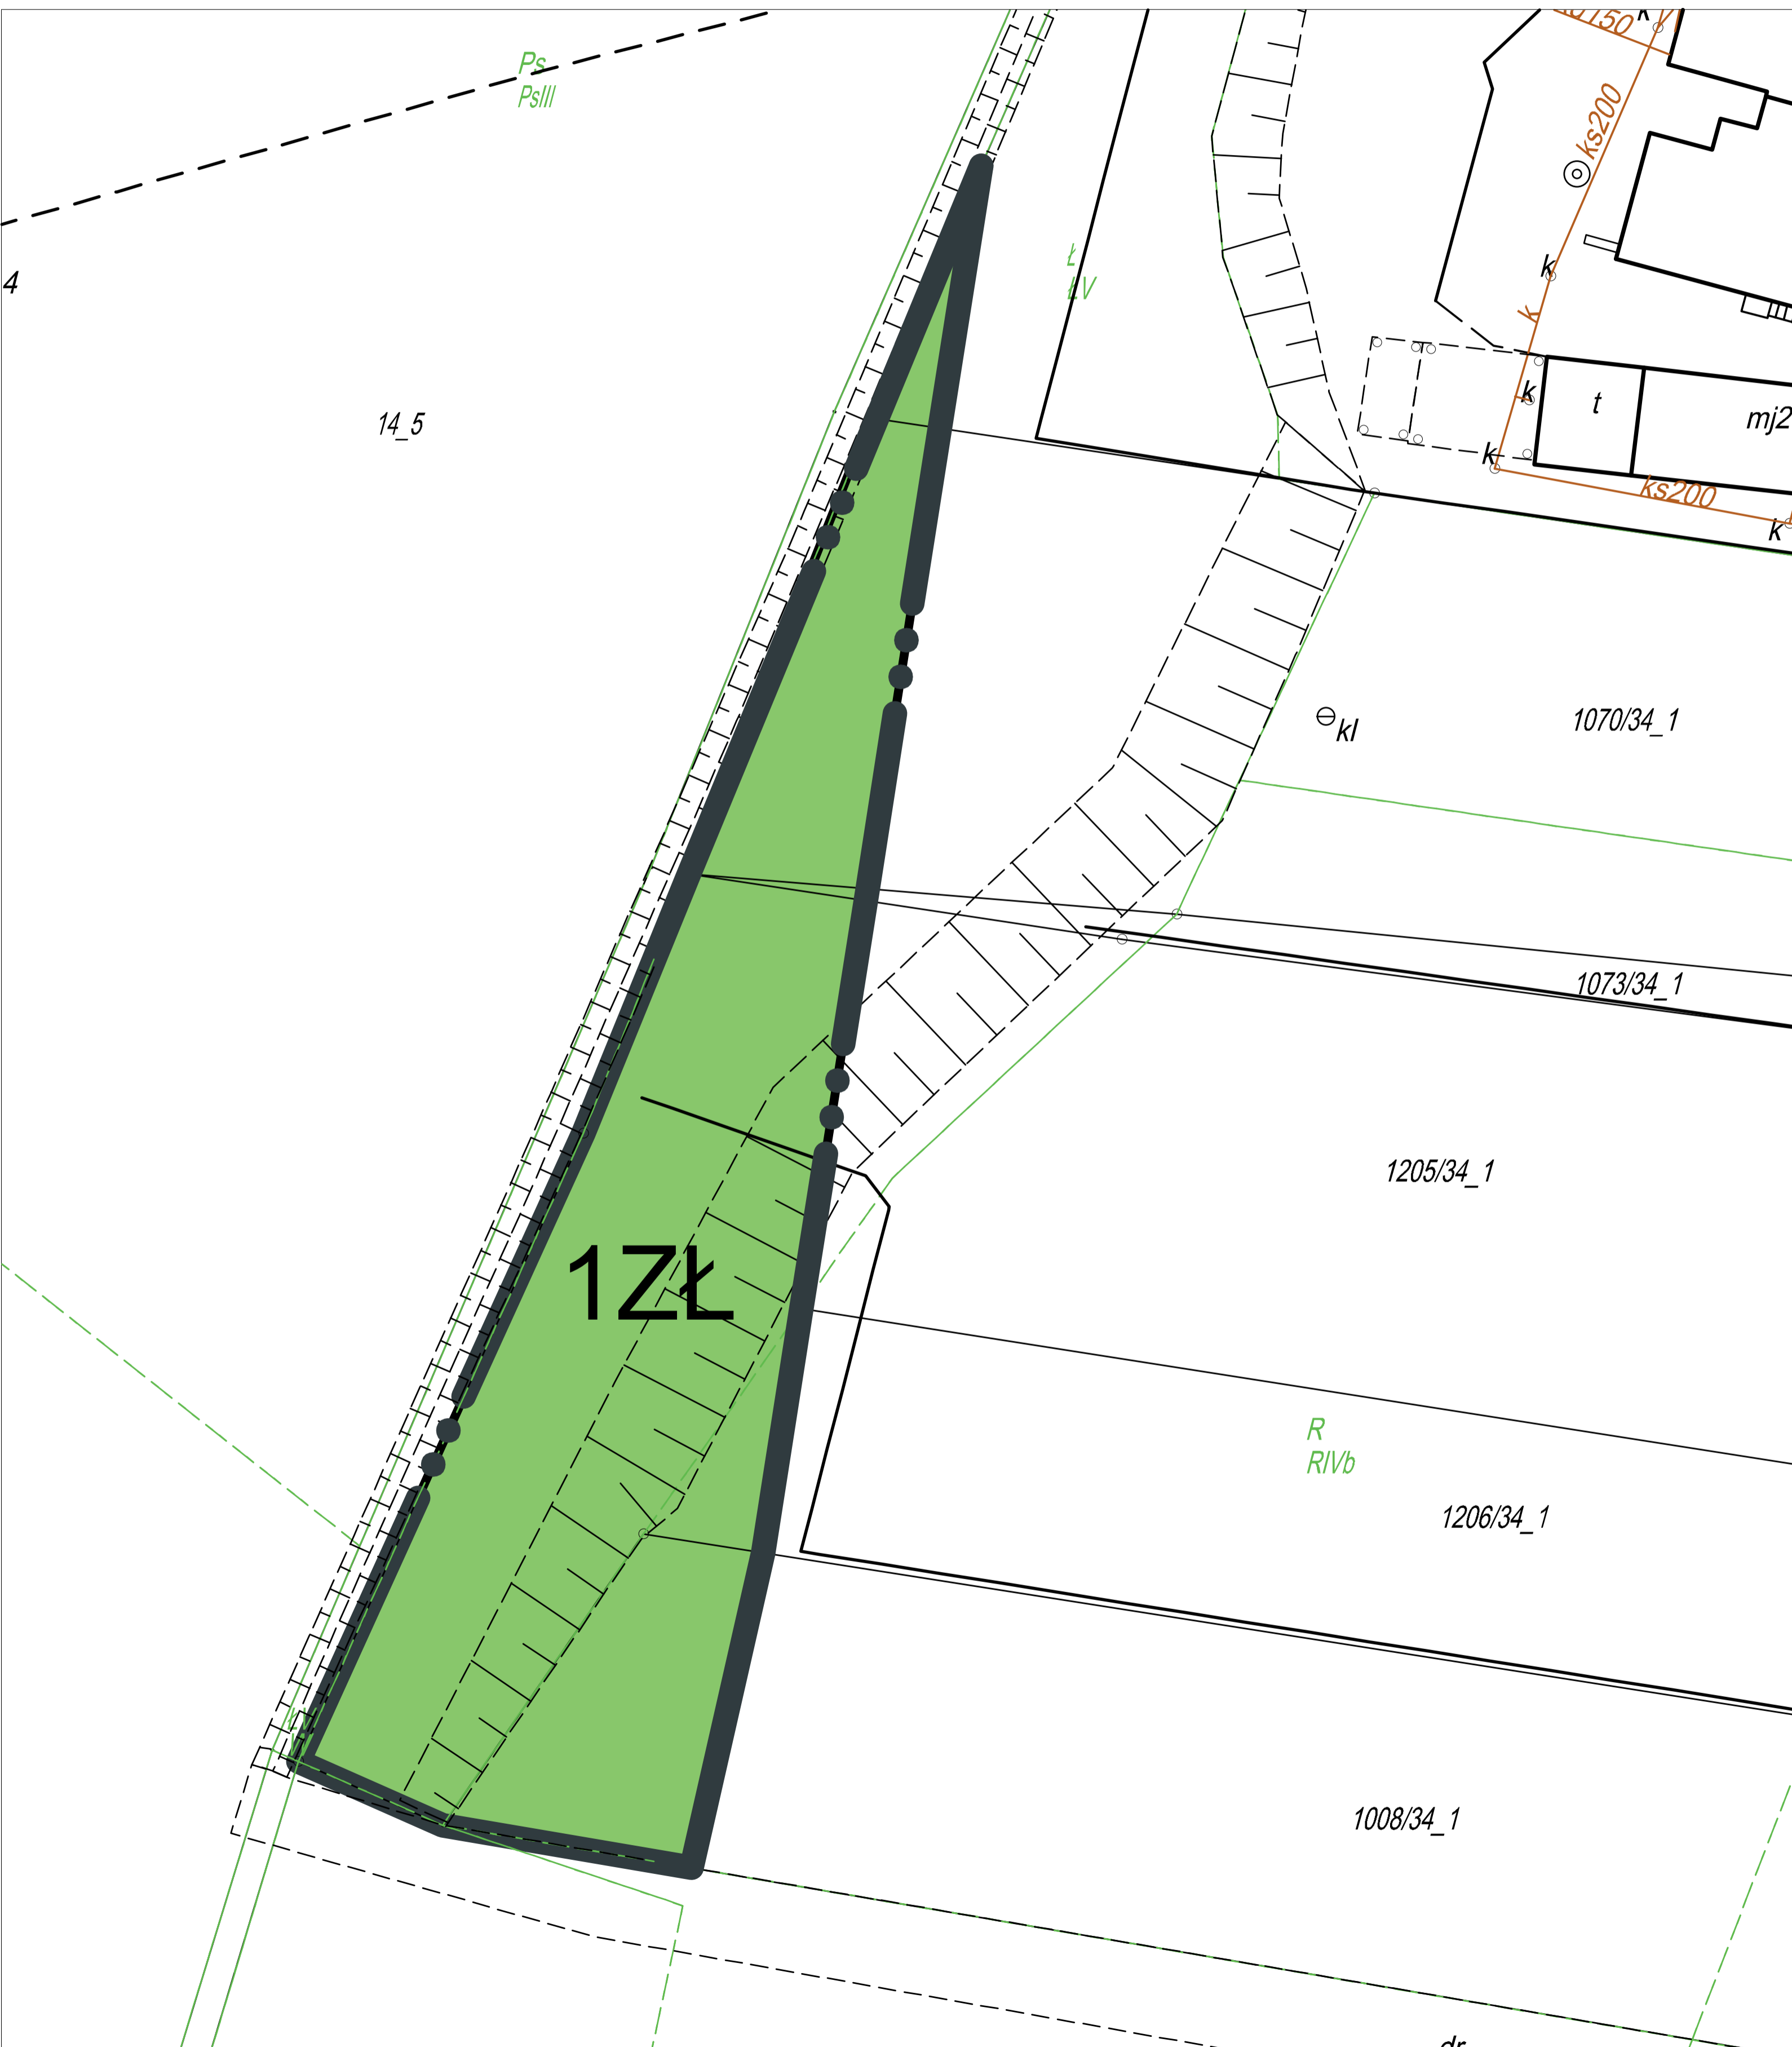

Miejscowy plan zagospodarowania przestrzennego miasta i gminy Toszek dla terenów położonych w Toszku, Paczynie, Pniowie, Ciochowicach

Załącznik Nr 6
Do uchwały Nr....
Rady Miejskiej w Toszku
z dnia2022r.

OZNACZENIA RYSUNKU PLANU:

GRANICA OBSZARU OBJĘTEGO PLANEM

LINIE ROZGRANICZAJĄCE TERENY O RÓŻNYM PRZEZNACZENIU LUB RÓŻNYCH ZASADACH ZAGOSPODAROWANIA

TERENY OZNACZONE:

TERENY ŁĄK, PASTWISK I SADÓW

Skala 1:1000

FRAGMENT STUDIUM UWARUNKOWAŃ I KIERUNKÓW ZAGOSPODAROWANIA PRZESTRZENNEGO MIASTA I GMINY TOSZEK

SKALA 1:10 000