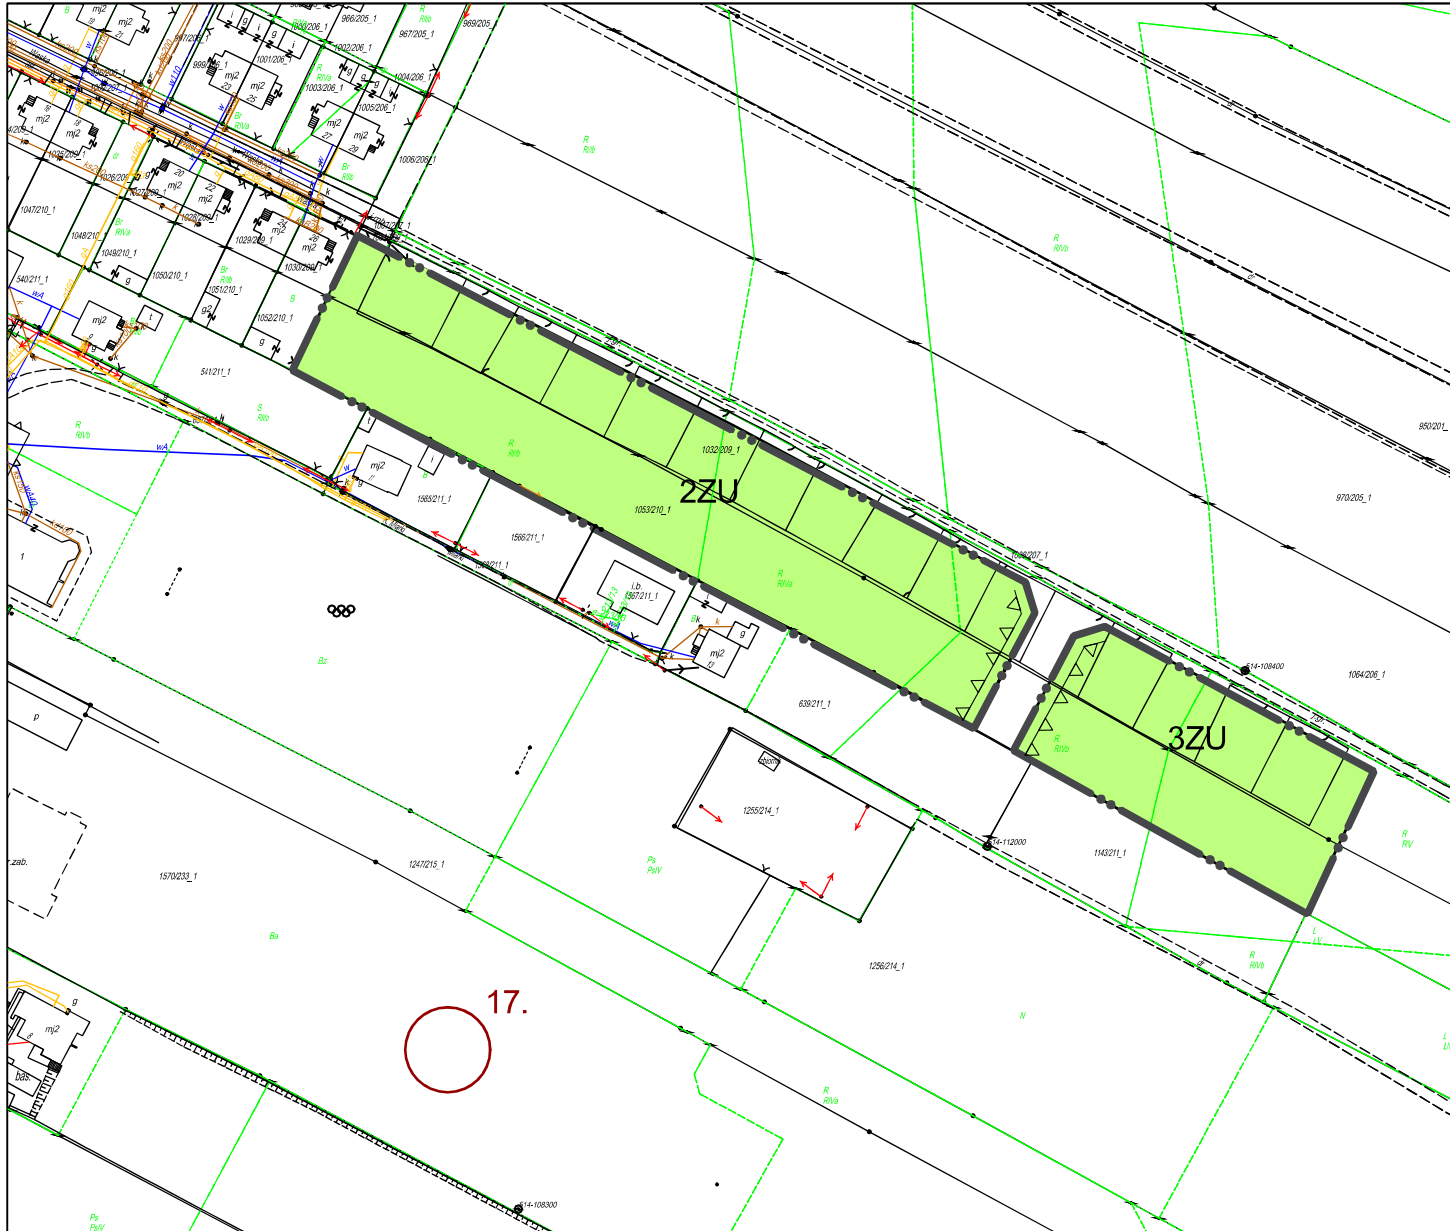

OZNACZENIA RYSUNKU PLANU:

- GRANICA OBSZARU OBJĘTEGO PLANEM
- NIEPRZEKRCZALNA LINIA ZABUDOWY
- LINIE ROZGRANICZAJĄCE TERENY O RÓŻNYM PRZEZNACZENIU LUB RÓŻNYCH ZASADACH ZAGOSPODAROWANIA

TERENY CHRONIONE:

- ZU TERENY ZIELENI URZĄDZONEJ

Skala 1:1000

FRAGMENT STUDIUM UWARUNKOWAŃ I KIERUNKÓW ZAGOSPODAROWANIA PRZESTRZENNEGO MIASTA I GMINY TOSZEK

SKALA 1:10 000