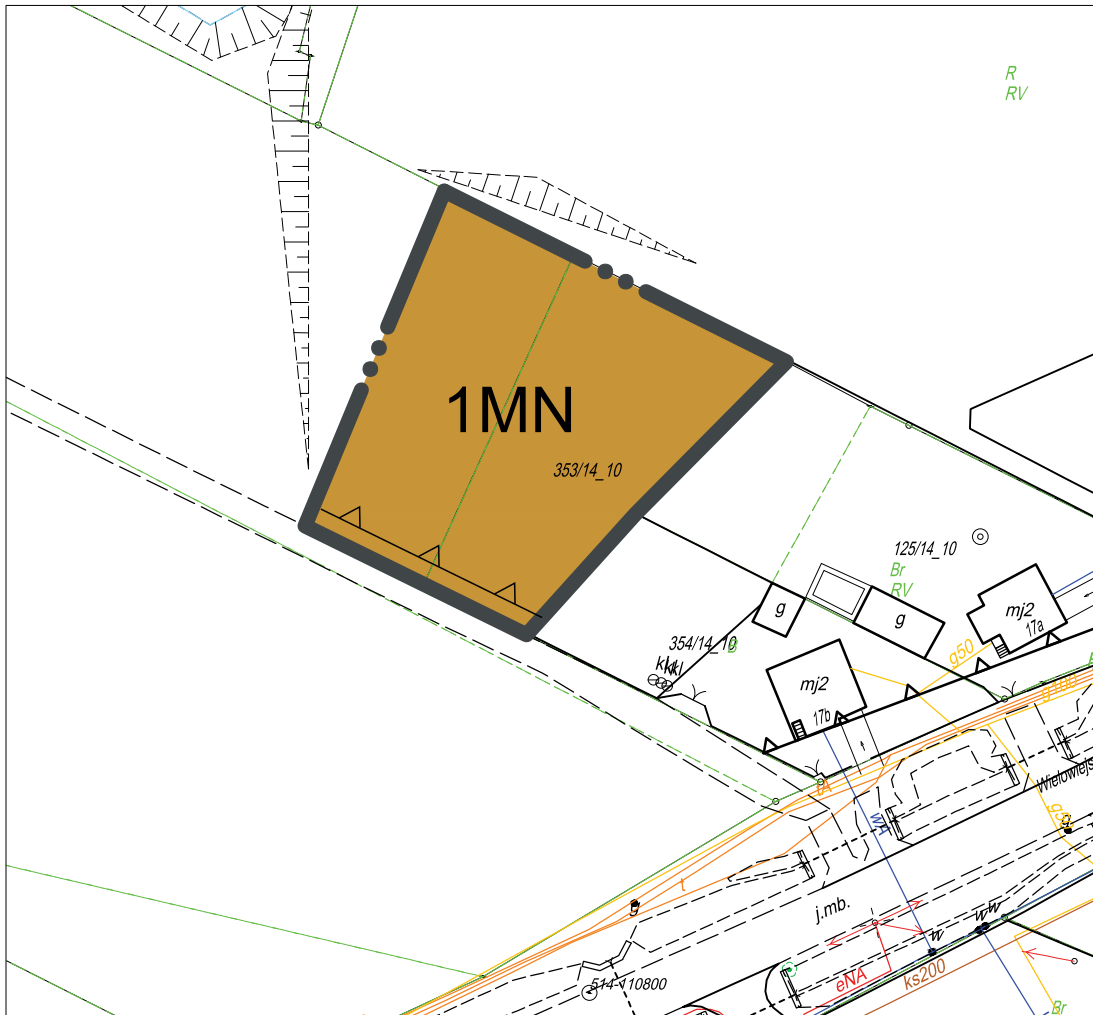

Miejscowy plan zagospodarowania przestrzennego miasta i gminy Toszek dla terenów położonych w Toszku, Paczynie, Pniowie, Ciochowicach

Załącznik Nr 1
Do uchwały Nr....
Rady Miejskiej w Toszku
z dnia2022r.

OZNACZENIA RYSUNKU PLANU:

-  GRANICA OBSZARU OBJĘTEGO PLANEM
-  LINIE ROZGRANICZAJĄCE TERENY O RÓŻNYM PRZEZNACZENIU LUB RÓŻNYCH ZASADACH ZAGOSPODAROWANIA

 NIEPRZEKRCZALNA LINIA ZABUDOWY

TERENY ZAINWESTOWANE / OBSZARY FUNKCJONALNE:

 MN TERENY ZBUDOWY MIESZKANIOWEJ NISKIEJ INTENSYWNOŚCI

Skala 1:1000

FRAGMENT STUDIUM UWARUNKOWAŃ I KIERUNKÓW ZAGOSPODAROWANIA PRZESTRZENNEGO MIASTA I GMINY TOSZEK

SKALA 1:10 000